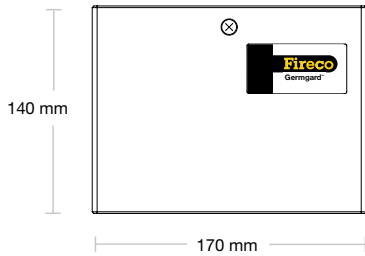

## Germgard Controller

Dimensions	170 mm (w) x 140 mm (h) x 55 mm (d)
Weight	365 g
Colour	Grey
Installation	Local to sanitiser
Power	240 v - 12 v DC mains adapter plug

## Germgard PIR Sensor

Dimensions	56 mm (w) x 83 mm (h) x 43.5 mm (d)
Power	9.0 - 15 VDC; 9 mA typical, 11 mA maximum, 12 VDC